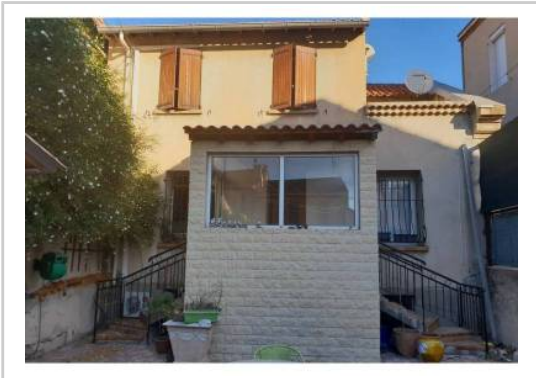

REF : 94388

**Maison - Vente : 150 m<sup>2</sup> • 6 pièces**  
Marseille • 8<sup>ème</sup> arrdt • La Cabucelle

**285 000 €**  
1 900 € / m<sup>2</sup>

**Type de bien :** Maison de ville 6 pièces

**Surface :** 150 m<sup>2</sup>

**Chambres :** 4

**Salle d'eau :** 1

**Etat du bien :** Correct

**Parking :** Garage simple

*Maison familiale de ville située dans une impasse.  
Quartier calme et proche de toutes commodités.  
Composée d'une grande cour extérieur , jardin, cuisine d'été,  
garage.  
Elle se présente sur différents niveaux , 1<sup>er</sup>, rdc et sous sol .  
Idéal pour une famille .*