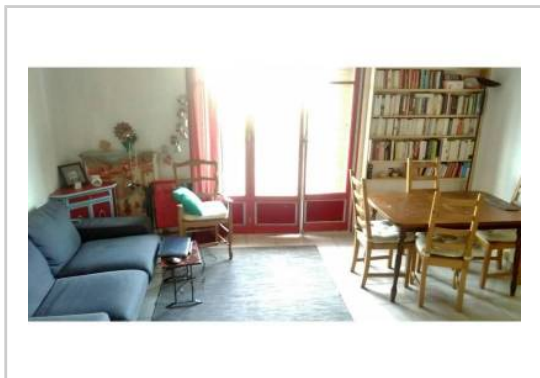

REF : 89667

Appartement - Vente : 65 m² • 4 pièces
Marseille • 9ème arrdt • Sainte-Marguerite

131 000 €
2 015 € / m²

Type de bien : T4

traversant

Surface : 65 m²

Etage : 2ème sur 4 avec ascenseur

Chambres : 3

Salle de bain : 1

Etat du bien : Correct

Extérieur : Balcon

Un vrai T4. Très bel appartement de 65 m², très calme, à l'arrière de la résidence Parc Fleuri, 2e étage avec ascenseur, lumière traversante, beaux volumes, séjour / salle à manger avec balcon donnant sur le jardin, trois véritables chambres, cuisine équipée et séparée, salle de bain avec baignoire et fenêtre. WC indépendants. Bus devant la résidence, métro 6 minutes à pied. Cave, local à vélo. Commerces, écoles. Proximité CNRS, Hôpitaux, Parc de la Maison Blanche. Chauffage économique, faibles charges et fiscalité attractive. Possibilité jardin potager :-)

Stationnement libre dans la résidence fermée pour votre plus grand confort.