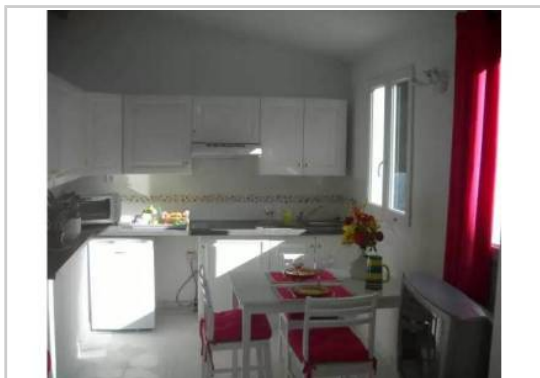

REF : 50553

Maison - Location : 30 m² • 1 pièce
Marseille • 11ème arrdt • La Valentine

660 € / mois

Type de bien : Maison 1 pièce

Surface : 30 m²

Chambre : 1

Salle de bain : 1

Etat du bien : Correct

- Un jardin arboré
- Une terrasse privative
- Un parking
- Une buanderie
- Une cuisine équipée (plaque induction, micro-onde, four, frigo, congélateur, TV, lecteur DVD)
- Une cave
- Un coin salon
- Une mezzanine avec lit 140
- Une salle de bain équipée