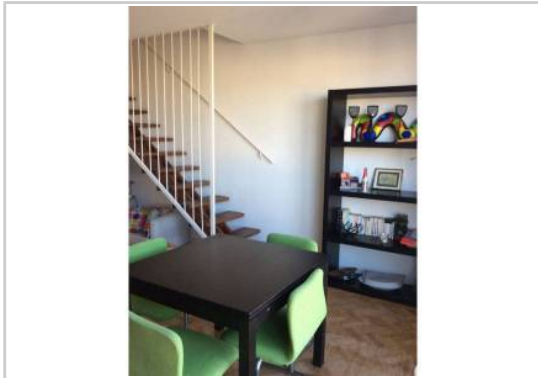

REF : 87809

Appartement Duplex - Location : 75 m² • 3 pièces
Marseille • 8ème arrdt • Sainte-Anne

1 000 € / mois

Type de bien : T3 en duplex

traversant, meublé, vue sur mer

Surface : 75 m²

Etage : 10ème sur 12 avec ascenseur

Salle d'eau : 1

Etat du bien : Correct

T3, 75m2 , appartement très lumineux, traversant, duplex, tout confort, meublé avec goût
10 eme étage avec ascenseur, vue imprenable (mer, colline)
La location inclut l, internet , 30Euro(s) d,électricité, et les charges !

PHOTOS