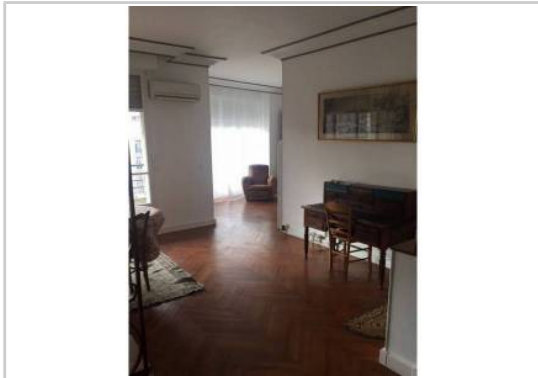

REF : 87154

Appartement - Location : 110 m² • 4 pièces
Marseille • 8ème arrdt • Le Rouet

1 400 € / mois

Type de bien : T4

traversant, climatisation, meublé

Surface : 110 m²

Etage : 5ème sur 7 avec ascenseur

Chambres : 2

Salle de bain : 1

Etat du bien : Correct

Extérieur : Balcon

Bel appartement bourgeois, devant la station métro Périer. Exposé Est-Ouest avec une vue dégagée, vous pourrez séjourner pour 3 jours ou plus, même beaucoup plus. A proximité de la ville, des plages (5'), de l'autoroute A 55, cet appartement avec 2 grandes chambres, une salle de bain, un wc indépendant, une cuisine équipée, un coin salon-tv et une grande pièce de séjour vous séduira. Climatisation réversible, placars, terrasse côté Prado et pièces de séjour (Ouest), balcons côté jardin le long des 2chambres et de la cuisine (Est). Idéal pour un déplacement professionnel ou pour une mission longue durée.