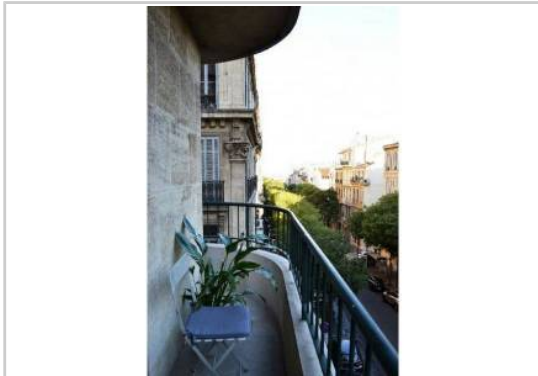

REF : 83936

Appartement - Location : 65 m² • 2 pièces
Marseille • 6ème arrdt • Palais de Justice

790 € / mois

Type de bien : T2
meublé

Surface : 65 m²

Etage : 2ème sur 4 sans ascenseur

Chambre : 1

Salle de bain : 1

Etat du bien : Bon

Extérieur : Balcon

A louer appartement T2 en bonne état, situé dans le 6ème arrondissement de Marseille.

Agencé sur 65 m2, il offre :

- Une cuisine entièrement équipée
- Un balcon sympa
- Du sol parquet bois