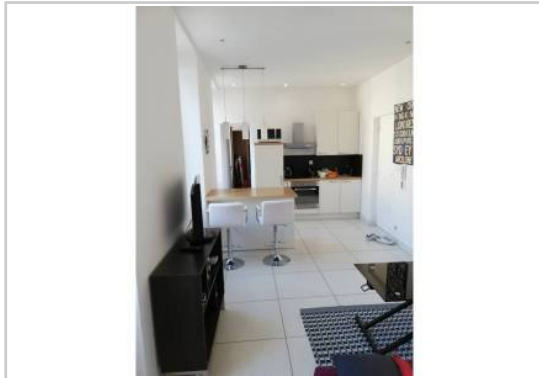

REF : 3935

Appartement - Location : 45 m² • 2 pièces
Marseille • 8ème arrdt • Le Rouet
68 Rue Borde

700 € / mois
dont 20 € de charges

Type de bien : T2

traversant, meublé

Surface : 45 m²

Etage : 1er sur 2 sans ascenseur

Chambre : 1

Salle de bain : 1

Etat du bien : Rénové

Chauffage : Radiateurs électriques
Chauffage individuel

Disponibilité : Immédiate

Ce T2 de standing de 45 m², se situe dans le 8ème arrondissement de Marseille.

Il a été refait à neuf et très lumineux (belle hauteur sous plafond). Il est composé d'une cuisine équipée, d'un séjour et d'une salle de bain spacieuse (avec baignoire) grand dressing dans la chambre, ainsi que de tous les équipements nécessaires. Entièrement équipé, cet appartement est proche de toutes les commodités et idéalement situé aussi bien en terme de transport en commun qu'au niveau des axes autoroutiers nord et sud, accessible en moins de cinq minutes. Très agréable et très calme, coup de cœur assuré.