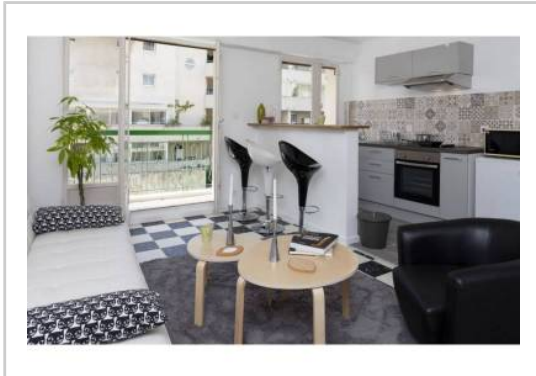

REF : 83875

Appartement - Location : 40 m² • 2 pièces
Marseille • 5ème arrdt • La Conception

690 € / mois

Type de bien : T2

meublé

Surface : 40 m²

Etage : 2ème sur 4 avec ascenseur

Chambre : 1

Salle de bain : 1

Etat du bien : Rénové

Extérieur : Balcon

A louer appartement T2 entièrement refait à neuf, meublé, au 2ème étage, avec un ascenseur et situé dans le 5ème arrondissement de Marseille.

Agencé sur 40 m², il offre :

- Une chambre
- Une cuisine équipée ouverte sur le salon
- Une salle de bain avec douche
- Une grande terrasse de 11 m²
- Une cave en sous-sol