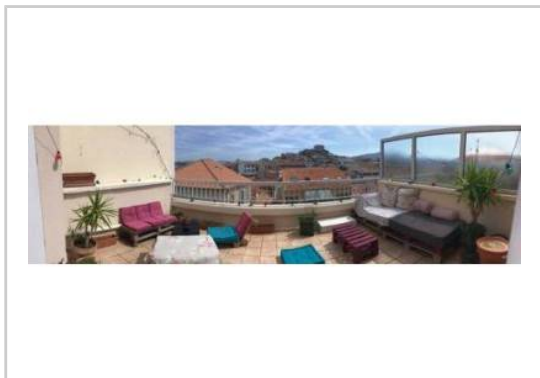

REF : 87547

Appartement - Location : 38 m² • 2 pièces
Marseille • 8ème arrdt • Vieille-Chapelle

990 € / mois

Type de bien : T2

traversant, meublé, vue sur mer

Surface : 38 m²

Etage : 2ème sur 4 sans ascenseur

Chambre : 1

Salle de bain : 1

Etat du bien : Correct

Extérieur : Terrasse

Loue appartement meublé, à 100m de la mer et proche des calanques. Idéal pour randonner ou pratiquer les sports nautiques et découvrir Marseille.
Appartement traversant, vue mer des deux côtés, salon donnant sur une terrasse de 20m2
Parking public et gratuit au pied de la résidence,
Chambre : penderies + Lit en 140 cm + vue mer
Cuisine : équipée, réfrigérateur, plaque vitrocéramique, table à manger, deux chaises+ vue mer
SDB: Douche, lavabo, machine à laver, WC
Salon: TV, WIFI, canapé d'angle, donnant sur une agreable terrasse vue mer et collines de 20M2