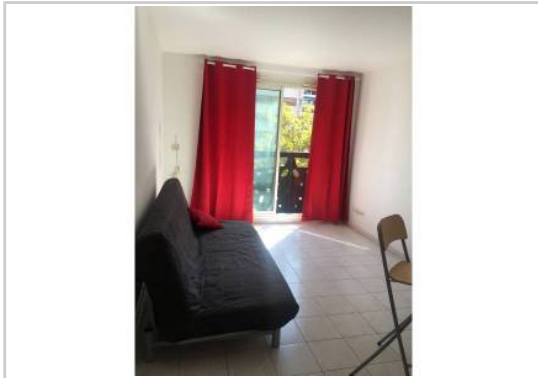

REF : 81904

Appartement - Location : 25 m² • 1 pièce
Marseille • 6ème arrdt • Lodi

531 € / mois
dont 1 € de charges

Type de bien : T1

climatisation, meublé

Surface : 25 m²

Etage : 1er sur 6 avec ascenseur

Salle de bain : 1

Salle d'eau : 1

Etat du bien : Neuf

STUDIO REFAIT A NEUF ET MEUBLE. Porte blindée, climatisation réversible. Idéalement situé à proximité de la place Castellane et des commodités.

Pièce principale avec canapé lit, table-bar, coin cuisine équipé, plaques de cuisson, réfrigérateur, rangements. Salle d'eau avec douche et toilettes. Dégagement avec placard de rangement. Idéal étudiant. Garant obligatoire ou 3xloyer en ressources mensuelles.