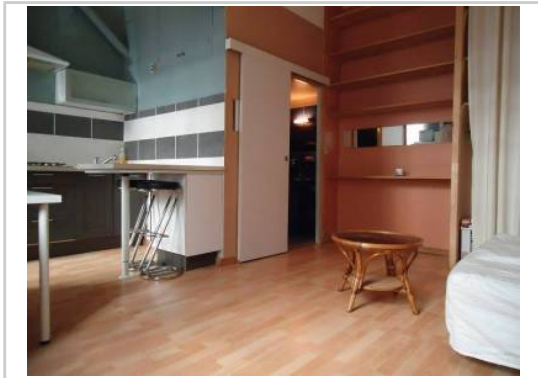

REF : 53298

Appartement - Location : 24 m² • 1 pièce
Marseille • 6ème arrdt • Notre-Dame-du-Mont

550 € / mois
dont 50 € de charges

Type de bien : T1

meublé

Surface : 24 m²

Etage : Rdc sur 3 sans ascenseur

Chambre : 1

Salle de bain : 1

Salle d'eau : 1

Etat du bien : Rénové

idéalement situé à coté de l'hotel Mama Shelter entre la Plaine, le Cours Julien et le bd Baille, coquet T1 meublé en rez de chaussée, entièrement refait l'année dernière, lumineux, double vitrage, jolie cuisine équipée, spacieuse salle de bain avec baignoire, nombreux rangements, lave linge, télévision, clic clac, libre