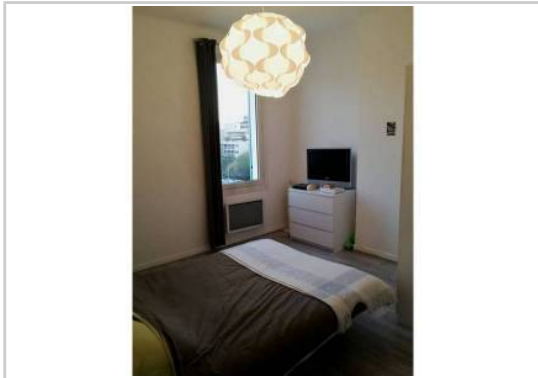

REF : 85186

Appartement - Location : 23 m² • 1 pièce
Marseille • 5ème arrdt • Baille

480 € / mois

Type de bien : T1

meublé

Surface : 23 m²

Etage : 4ème sur 5 sans ascenseur

Salle d'eau : 1

Etat du bien : Bon

Studio meublé dans immeuble marseillais situé au 4e étage sans ascenseur. Très ensoleillé, exposition sud, vu dégagée. Très peu de chauffage, double vitrage. L'appartement est en très bon état. Meubles neufs.