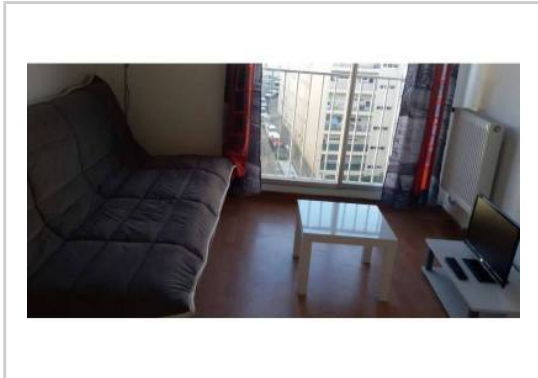

REF : 68711

Appartement - Location : 20 m² • 1 pièce
Marseille • 5ème arrdt • Saint-Pierre

480 € / mois

Type de bien : T1

meublé

Surface : 20 m²

Etage : 7ème sur 8 sans ascenseur

Salle d'eau : 1

Etat du bien : Neuf

A louer studio meublé, neuf et exposé sud, au 7e étage avec ascenseur, situé dans le 5e arrondissement de Marseille.

Agencé sur 20 m2, il offre :

- Un chauffage collectif
- Un mobilier neuf