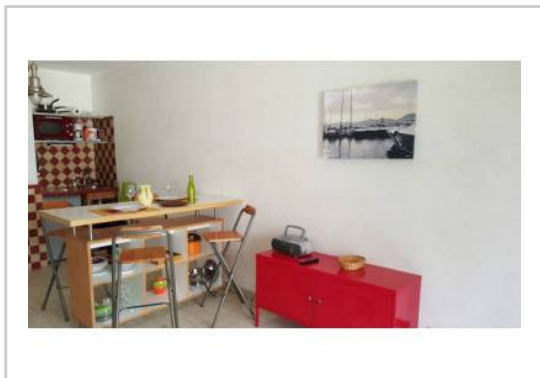

REF : 80963

Appartement - Location : 20 m² • 1 pièce
Marseille • 10ème arrdt • La Capelette

490 € / mois
dont 40 € de charges

Type de bien : T1

meublé

Surface : 20 m²

Etage : 1er sur 4 avec ascenseur

Chambre : 1

Salle d'eau : 1

Etat du bien : Correct

Parking : Place simple

Extérieur : Balcon

A louer studio meublé, au 1er étage avec ascenseur, situé dans une résidence sécurisée, avec gardien du 10ème arrondissement de Marseille.

Agencé sur 20 m², il offre :

- Une place de parking en sous-sol
- Un coin cuisine équipé
- Une salle d'eau : une douche, WC, lavabo
- Un séjour avec une banquette BZ neuve
- Un chauffage électrique
- Un balcon de 6 m² (non inclus dans la surface)

Disponible début août 2017, contrat 9 mois étudiant souhaité.

Charges environ 40 euros (eau froide, ordures ménagères, entretien, gardien), chauffage non compris.

A proximité de toutes commodités.