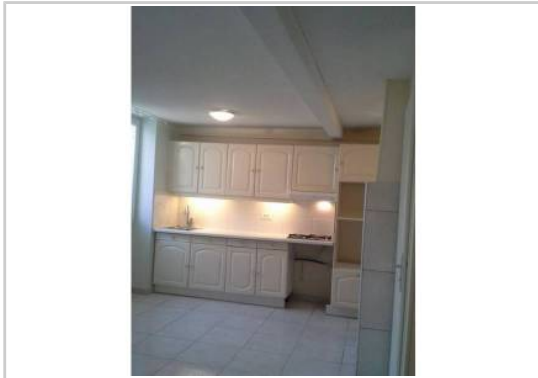

REF : 88971

Appartement Duplex - Location : 43 m² • 3 pièces
Marseille • 15ème arrdt • La Cabucelle

670 € / mois
dont 40 € de charges

Type de bien : T3 en duplex
climatisation

Surface : 43 m² dont 43 m² Carrez

Etage : Rdc sur 4 sans ascenseur

Chambres : 2

Salle d'eau : 1

Etat du bien : Rénové

T3 en duplex refait à neuf, composé au rdc de l'appartement, salon, cuisine équipée, avec plaque de cuisson et hotte, wc, à l'étage deux chambres et salle de douche. Ballon d'eau chaude et chauffage électrique. Climatisation.