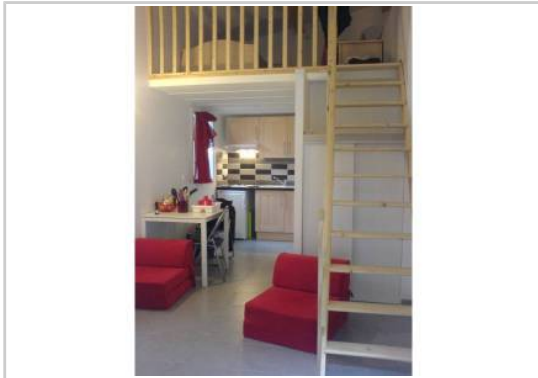

REF : 59114

Appartement Duplex - Location : 26 m² • 1 pièce
Marseille • 10ème arrdt • La Capelette

490 € / mois

Type de bien : T1 en duplex

Surface : 26 m²

Etage : 1er sur 1 sans ascenseur

Chambre : 1

Salle d'eau : 1

Etat du bien : Rénové

A louer studio en duplex refait à neuf et ensoleillé, situé dans le 10ème arrondissement de Marseille.

Agencé sur 26 m², il offre :

- Une cuisine équipée (frigo, plaque chauffante, hotte)
- Un interphone
- Du double vitrage