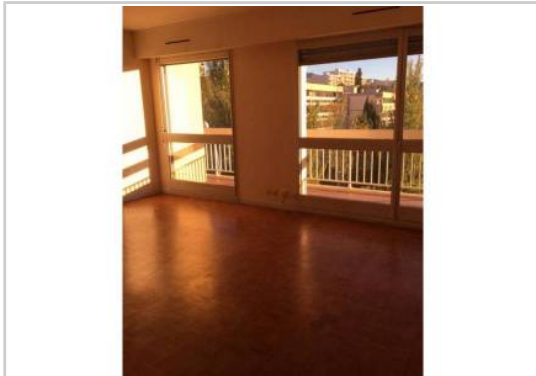

REF : 77137

Appartement - Location : 85 m² • 4 pièces
Marseille • 12ème arrdt • Saint-Jean-du-Désert

1 040 € / mois

Type de bien : T4

traversant

Surface : 85 m²

Etage : 5ème sur 6 avec ascenseur

Chambres : 3

Salle de bain : 1

Etat du bien : Correct

Parking : Place simple

Extérieur : Balcon

A louer appartement T4 traversant, lumineux, au 5e étage sur 6 avec ascenseur, situé dans une résidence sécurisée du 12e arrondissement de Marseille.

Agencé sur 85 m2, il offre :

- Un séjour
- Une cuisine indépendante
- Une salle de bain
- Un parking privatif
- Trois chambres

A proximité de toutes commodités (écoles, commerces, tram, métro, accès autoroutes).