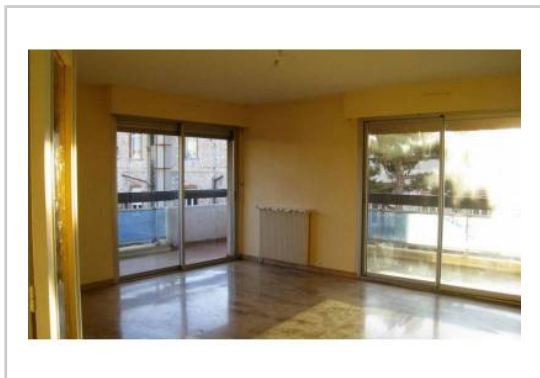

REF : 75211

Appartement - Location : 72 m² • 3 pièces
Marseille • 8ème arrdt • Sainte-Anne

1 050 € / mois
dont 150 € de charges

Type de bien : T3

traversant

Surface : 72 m²

Etage : 3ème sur 3 avec ascenseur

Chambres : 2

Salle de bain : 1

Etat du bien : Correct

Parking : Box simple

Extérieur : Balcon

A louer bel appartement T3 traversant, avec trois expositions, au 3e et dernier étage avec ascenseur d'un jardin privatif, calme et sécurisée avec portail et digicode du 8e arrondissement de Marseille.

Agencé sur 72 m², il offre :

- Un séjour lumineux et refait à neuf de 26 m² avec deux baies coulissantes donnant sur un balcon en forme de L de 21m²
- Une cuisine séparée, entièrement neuve, équipée de plaques vitrocéramiques neuves
- Un placard dans l'entrée
- Un dressing
- Un espace nuit fermé avec couloir donnant accès aux 2 chambres en parquet de 11 et 13m² dont une avec grand placard agencé
- Une salle de bain de 5 m² en marbre avec baignoire, équipement villeroy et boch
- Un WC séparé
- Un box en sous-sol fermé
- Une belle cave saine où l'on peut stocker même du linge

Logement économe D.