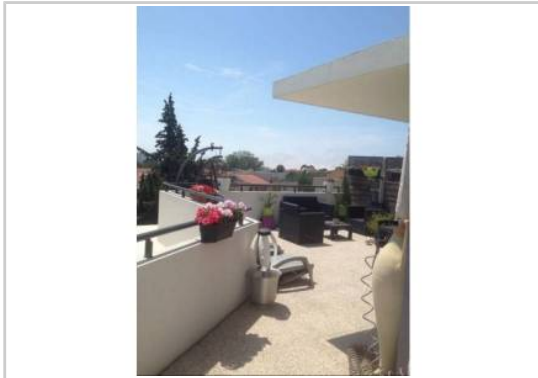

REF : 85451

Appartement - Location : 6158 m² • 3 pièces
Marseille • 14ème arrdt • Sainte-Marthe

930 € / mois
dont 140 € de charges

Type de bien : T3

climatisation

Surface : 6158 m²

Etage : 3ème sur 4 avec ascenseur

Chambres : 2

Salle de bain : 1

Etat du bien : Correct

Parking : Place simple, box simple

Extérieur : Terrasse

Marseille 13014 : Résidence « Les CHLOROPHYLLES 1 » dans la nouvelle zone verte de Marseille quartier Sainte Marthe T3 climatisé avec terrasse de 47 m² + 1 box en sous-sol + place extérieure

- résidence de standing « LES CHLOROPHYLLES 1 » livrée 2012, 16 rue Madeleine de Valmalette 13014 Marseille ; Résidence sécurisée : avec espace vert, accès contrôlés par interphone et par portail télécommandé pour les boxes en sous-sol.

- BEAU T3 de 61,58 m² avec 1 terrasse 47,68 m² au 3ième étage sur 4 niveaux avec ascenseur, sans vis-à-vis, Sud, Sud Est. - comprenant 2 chambres et un séjour (sans vis-à-vis donnant sur un parc), une cuisine américaine semi - équipée (hotte, plaque vitro céramique) salle de bain, WC indépendant, nombreux placards

Très calme, exposition sud, très clair, sans vis-à-vis, proche commerces, et arrêt de bus