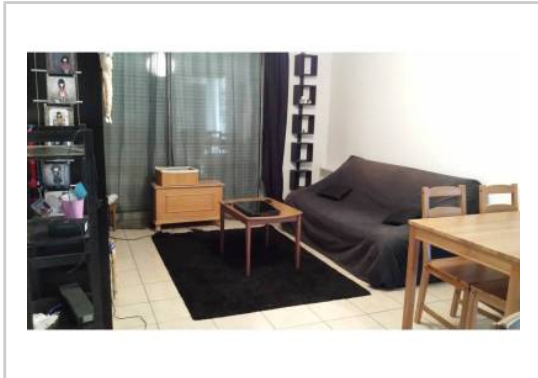

REF : 57653

Appartement - Location : 57 m² • 3 pièces
Marseille • 8ème arrdt • Le Rouet
152 Rue du Rouet

900 € / mois
dont 100 € de charges

Type de bien : T3

Surface : 57 m² dont 57 m² Carrez

Etage : 4ème sur 8 avec ascenseur

Chambres : 2

Salle de bain : 1

Etat du bien : Bon

Parking : Box simple

Extérieur : Balcon, Cour_patio, Jardin

*Appartement T3 de 55 mètres carres dans Résidence sécurisée
4ème étage avec ascenseur
Cave et box ferme ,en sous-sol.
jardin dans la résidence
école primaire a 3mn a pieds
À proximité immédiate de tous commerces
Arrêt de bus devant la résidence
Cuisine séparée
Grand séjour
Salle de bain avec baignoire , lavabo et meuble de rangement
Wc separe
penderies dans hall et les deux chambres
2 chambres
Grand balcon
Interphone et digicode*

PHOTOS