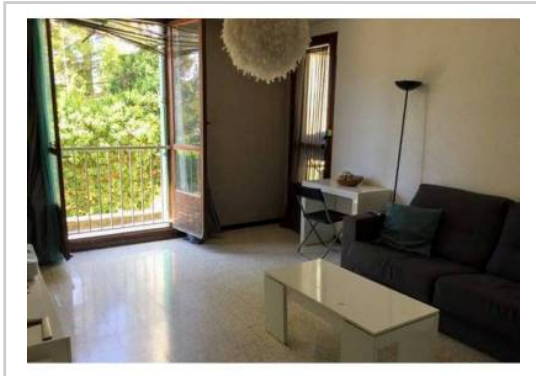

REF : 93468

Appartement - Location : 55 m² • 3 pièces
Allauch • Allauch Centre

750 € / mois

Type de bien : T3

Surface : 55 m²

Etage : 2ème sur 4 sans ascenseur

Chambres : 2

Salle de bain : 1

Etat du bien : Correct

Extérieur : Loggia

Loue appartement 55m² dans la résidence "Les Bartavelles". Lieu calme, arborée et sécurisée à proximité de toutes les commodités (boulangerie, casino et transport en commun).

L'appartement dispose d'une cuisine meublée avec possibilité de conserver la cuisinière installée et sa hotte (un emplacement est prévu avec branchement possible du lave vaisselle), d'un beau séjour et une belle chambre. La salle de bain est indépendante des toilettes. De nombreux rangement sont disponibles.

L'appartement possède en plus d'une loggia vitrée et d'une cave privative.

Libre en décembre.