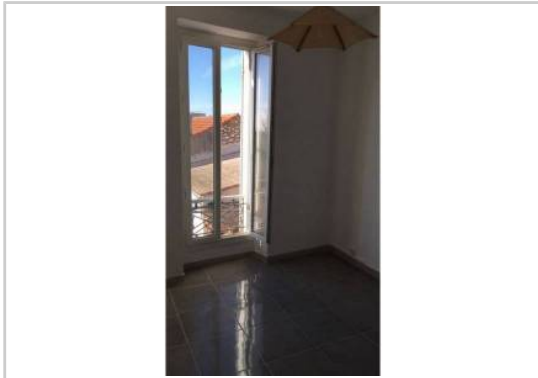

REF : 87467

Appartement - Location : 45 m² • 3 pièces
Marseille • 14ème arrdt • Sainte-Marthe

630 € / mois

Type de bien : T3

Surface : 45 m²

Etage : 2ème sur 4 sans ascenseur

Chambres : 2

Salle d'eau : 1

Etat du bien : Correct

T3 composé d'un séjour et deux chambres situé à prox des commerces, des transports en commun notamment de la gare sncf de St marthe.

GÉOLOCALISATION PRÉCISE

MES NOTES PERSONNELLES :