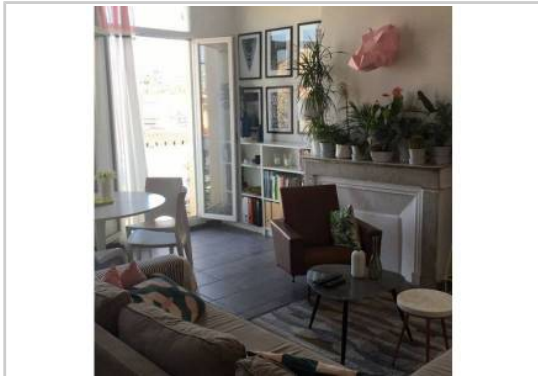

REF : 73580

Appartement - Location : 63 m² • 2 pièces
Marseille • 6ème arrdt • Préfecture

775 € / mois
dont 80 € de charges

Type de bien : T2

Surface : 63 m²

Etage : 2ème sur 4 sans ascenseur

Chambre : 1

Salle d'eau : 1

Etat du bien : Bon

Extérieur : Balcon

A louer appartement de 63 m² avec une vue sur les Toits, très lumineux, en très bon état, avec un balcon filant, situé dans le 6e arrondissement de Marseille.

Soumis à l'assurance, loyer impayé donc 3x le montant du loyer exigé et/ou garants.

A proximité de toutes commodités.