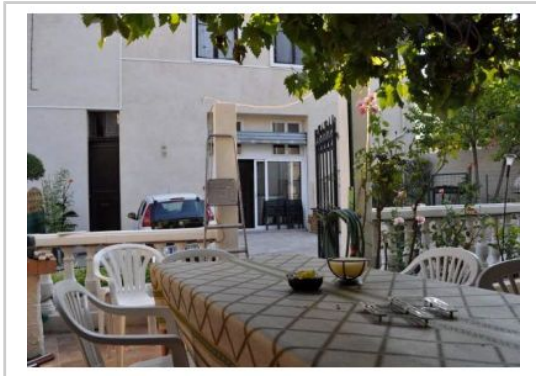

REF : 25500

Appartement - Location : 56 m² • 2 pièces
Marseille • 11ème arrdt • La Barasse

550 € / mois

Type de bien : T2

Surface : 56 m²

Etage : 2ème sur 5 sans ascenseur

Chambre : 1

Salle de bain : 1

Etat du bien : Bon

A louer bel appartement T2 situé dans le 11e arrondissement de Marseille.

Agencé sur 56 m2, il offre :

- Un salon
- Une cuisine
- Une salle de bain

A proximité de toutes commodités.