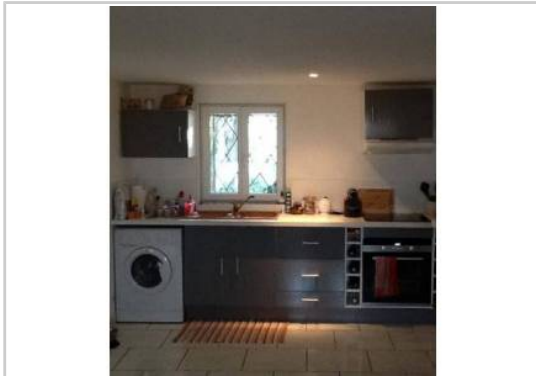

REF : 78723

Appartement - Location : 50 m² • 2 pièces
Marseille • 9ème arrdt • Sainte-Marguerite

790 € / mois

Type de bien : T2

Surface : 50 m²

Etage : Rdc sur 1 sans ascenseur

Chambre : 1

Salle de bain : 1

Etat du bien : Correct

Extérieur : Jardin

A louer bas de villa T2 avec un jardin et situé dans une résidence avec parking du 9ème arrondissement de Marseille

Agencé sur 50 m², il offre :

- Un hall d'entrée avec un rangement
- Une cuisine américaine ouverte sur le séjour de 30 m²
- Un jardin de 30 m²
- Une salle de bain avec une douche italienne
- Un WC indépendant
- Une chambre de 12 m² avec une fenêtre donnant sur le jardin