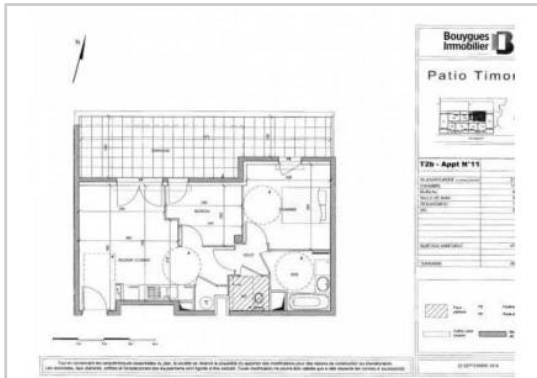

REF : 65988

Appartement - Location : 47 m² • 2 pièces
Marseille • 10ème arrdt • La Timone

750 € / mois

Type de bien : T2

Surface : 47 m²

Etage : Rdc sur 4 sans ascenseur

Chambre : 1

Salle de bain : 1

Etat du bien : Neuf

Extérieur : Terrasse

A louer appartement T2 neuf, au rez-de-jardin, situé dans le 10ème arrondissement de Marseille.

Agencé sur 47 m², il offre :

- Un séjour avec cuisine ouverte
- Une terrasse de 20 m²
- Une chambre
- Un bureau
- Une salle de bain avec baignoire
- Un WC indépendant