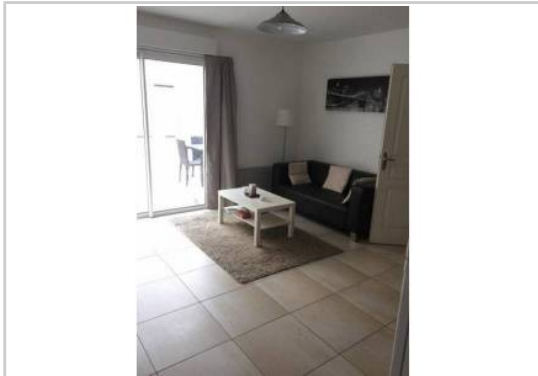

REF : 75826

Appartement - Location : 45 m² • 2 pièces
Marseille • 8ème arrdt • La Pointe Rouge

720 € / mois
dont 40 € de charges

Type de bien : T2

Surface : 45 m²

Etage : 1er sur 3 sans ascenseur

Chambre : 1

Salle d'eau : 1

Etat du bien : Correct

Extérieur : Terrasse

A louer appartement T2 au 1er étage d'un immeuble de 3 étages du 8e arrondissement de Marseille.

Agencé sur 45 m2, il offre :

- Un salon
- Une chambre séparée
- Une cuisine semi-équipée
- Une terrasse de 20 m2

L'appartement est récent (date de livraison 2011).

Disponible à partir du 30 décembre 2016.

A proximité de toutes commodités.