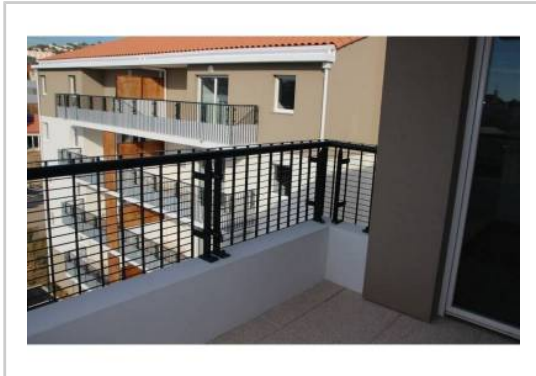

REF : 84111

Appartement - Location : 35 m² • 2 pièces
Marseille • 15ème arrdt • La Delorme

645 € / mois
dont 80 € de charges

Type de bien : T2

Surface : 35 m²

Etage : 4ème sur 6 avec ascenseur

Chambre : 1

Salle de bain : 1

Etat du bien : Correct

Extérieur : Terrasse

Dans résidence récente sécurisée, labellisée BBC, particulier loue beau logement T2 avec terrasse vue dégagée, au 4ème étage avec ascenseur.
Proche des commerces et du village des Aygalades, à proximité des grands axes routiers et des transports en commun.
Comprenant : séjour avec cuisine ouverte aménagée, chambre, salle de bain avec douche à l'italienne et meuble vasque, wc.
Prestations soignées, contrôle d'accès par interphone et digicode.
Production du chauffage et de l'eau chaude sanitaire par chaufferie collective avec comptage individualisé. Disponible rapidement.
Location possible d'un parking au sous-sol sécurisé. Loyer: 60 € en sus.