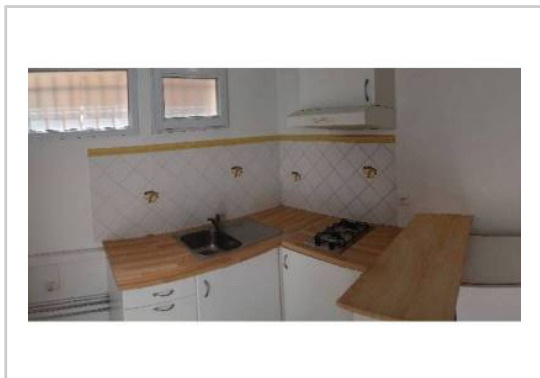

REF : 87774

Appartement - Location : 34 m² • 2 pièces
Marseille • 1er arrdt • Le Chapitre

450 € / mois
dont 23 € de charges

Type de bien : T2

Surface : 34 m²

Etage : Rdc sur 4 sans ascenseur

Chambre : 1

Salle d'eau : 1

Etat du bien : Correct

*T1/2 Quartier Longchamps Marseille idéal étudiant
Petit immeuble de 3 occupants
1er étage sans ascenseur sur rue et RDC sur cour
Faibles charges très calme
Séjour avec chambre en alcôve, cuisine équipée, salle d'eau
avec wc
Deux expositions Nord Sud avec véranda ensoleillée
Proche métro et tramway*