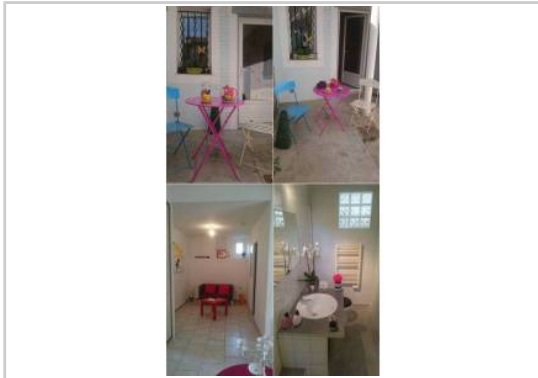

REF : 88848

Appartement - Location : 25 m² • 2 pièces
Marseille • 16ème arrdt • Saint-André

449 € / mois
dont 38 € de charges

Type de bien : T2

Surface : 25 m²

Etage : Rdc sur 4 sans ascenseur

Chambre : 1

Salle de bain : 1

Etat du bien : Rénové

Particulier loue studio de 25m2 au centre du village de st André au calme, au rdc, en fond de cour, avec portillon et interphone. Libre à partir du 20 avril 2018.

Bien desservie par les transports, médecins, écoles, commerces, centre commercial à proximité.

Cuisine semi équipe plaque électrique, hotte et de nombreux rangements, salle de bain avec wc.

Récemment refait.

Loyer 411€ + 38€ charges (eau incluse)

Documents à fournir

- Contrat de travail en CDI

- 3 derniers bulletins de salaires