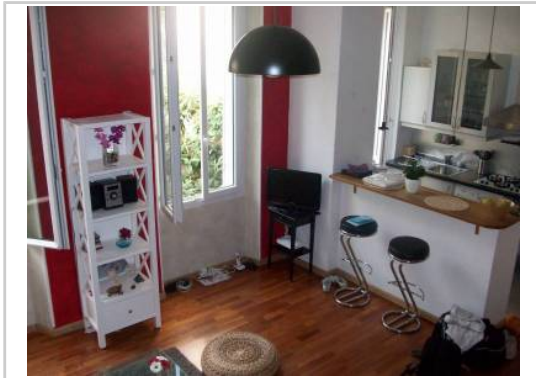

REF : 90990

Appartement - Location : 35 m² • 1 pièce
Marseille • 5ème arrdt • Le Camas

595 € / mois
dont 45 € de charges

Type de bien : T1

climatisation

Surface : 35 m²

Etage : 1er sur 3 sans ascenseur

Salle d'eau : 1

Etat du bien : Rénové

Très beau studio de 35 m² plus mezzanine de 6 m² pouvant accueillir un matelas.
Idéalement situé boulevard Chave en face arrêt de métro.
Très calme car côté cour : aucun bruit de voiture ou de tram.
Toutes commodités à proximité immédiate.
Nombreux rangements et grand placard dans pièce principale.
Sdb moderne avec matériaux de qualité : sèche serviette Acova, miroir avec variateur, grande douche en angle 90x90
clim réversible (chauffage et climatisation)
wc indépendant
cuisine semi-équipée avec gazinière et frigo
porte blindée
interphone

nombreuses photos dispo