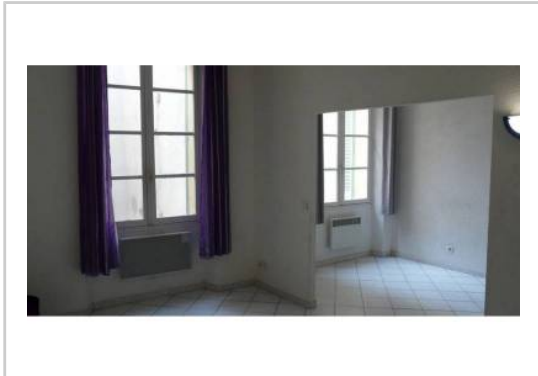

REF : 82226

Appartement - Location : 35 m² • 1 pièce
Marseille • 1er arrdt • Belsunce

540 € / mois

Type de bien : T1

Surface : 35 m²

Etage : 2ème sur 4 avec ascenseur

Salle de bain : 1

Etat du bien : Correct

A louer appartement T1 situé dans un petit immeuble bien entretenu avec ascenseur du 1er arrondissement de Marseille.

Agencé sur 35 m2, il offre :

- Un séjour
- Une cuisine américaine équipée
- Une chambre
- Une salle de bain avec baignoire
- Un WC séparé

DIAGNOSTICS

PHOTOS