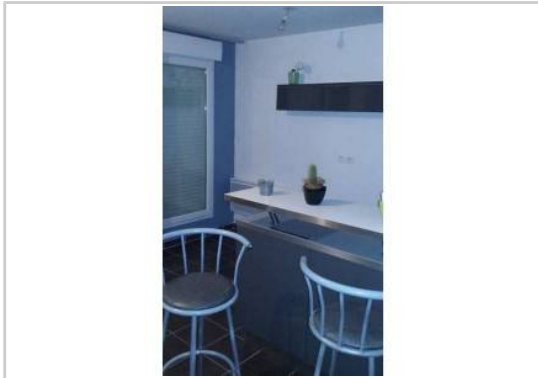

REF : 69602

Appartement - Location : 25 m² • 1 pièce
Marseille • 11^{ème} arrdt • La Valentine

540 € / mois
dont 40 € de charges

Type de bien : T1

Surface : 25 m²

Etage : Rdc sur 4 avec ascenseur

Salle d'eau : 1