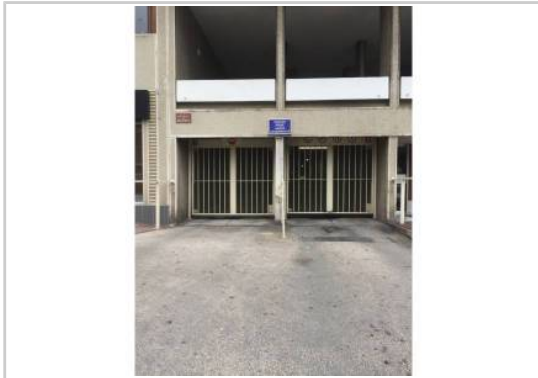

REF : 87114

Parking - Vente : 12 m²
Marseille • 6ème arrdt • Lodi

18 500 €
1 542 € / m²

Type d'emplacement : Place simple

Surface : 12 m²

Niveau : Plain-pied

Type de parking : Parking souterrain

Accès au parking : Porte basculante

Ouverture automatique : Oui

Ascenseur personne : Non

Particulier vend place de parking proximité Castellane

Au sein d'une la copropriété

L'accès véhicule se fait par l'avenue Delphes

Les sorties piétonnes se font par :