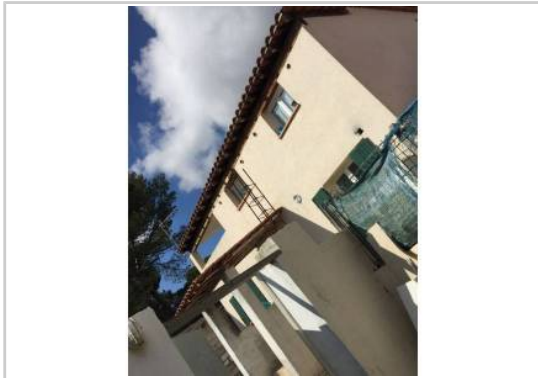

REF : 87661

Maison - Vente : 160 m² • 4 pièces
Marseille • 9ème arrdt • Sormiou

530 000 €
3 313 € / m²

Type de bien : Villa 4 pièces

Surface : 160 m²

Chambres : 3

Salle de bain : 1

Etat du bien : Correct

Extérieur : Terrasse, Balcon, Jardin

Villa 60m² abitable sur un terrain de 500m²

Composé de :

- Salon
- Salle à manger
- Cuisine
- WC
- Terrasse
- Jardin

A l'étage :

- 3 chambres
- Salle de bain
- Balcon

Aucun vis-à-vis