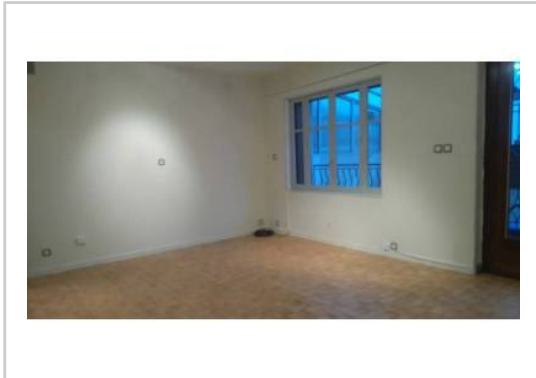

REF : 85641

Maison - Vente : 75 m² • 3 pièces
15ème arrdt • Notre-Dame-Limite

160 000 €
2 133 € / m²

Type de bien : Maison de ville 3 pièces

Surface : 75 m²

Chambres : 2

Salle de bain : 1

Etat du bien : Correct

Extérieur : Terrasse

Maison de ville de 75m² dans quartier calme, proche de toutes commodités. Fort potentiel évolutif.
Rez-de-chaussée : grande pièce à vivre, cuisine, cagibi, toilette
1er étage : 2 chambres, salle de bain avec toilette, cagibi
Comble aménagé accessible par une échelle meunière.
Terrasse de 17 m².