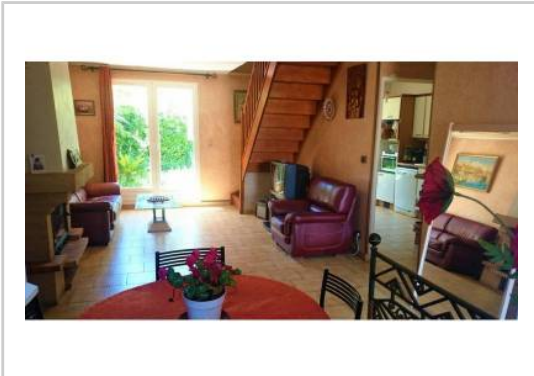

REF : 89600

Maison - Vente : 85 m² • 4 pièces
Allauch • La Verte - Logis Neuf

365 000 €
4 294 € / m²

Type de bien : Maison 4 pièces

Surface : 85 m²

Chambres : 3

Salle de bain : 1

Etat du bien : Correct

Parking : Garage simple

Extérieur : Jardin

Jolie Villa T4 de 85m² sur une parcelle de 200m² avec grand garage +3 Parkings. Espace jour de 40m² s'ouvrant sur jardin, espace nuit, 3 chambres À l'À@tage, avec salle de bain spacieuse. Expo sud.