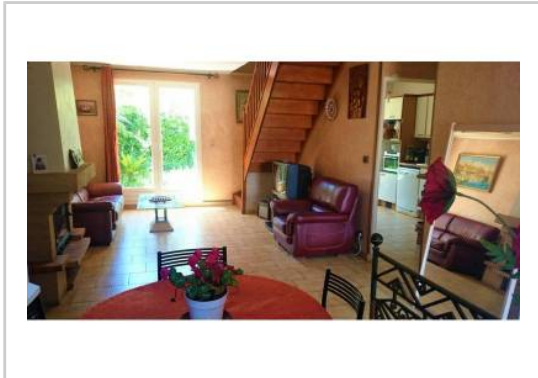

REF : 89600

Maison - Vente : 85 m² • 4 pièces
Allauch • La Verte - Logis Neuf

365 000 €
4 294 € / m²

Type de bien : **Maison 4 pièces**

Surface : 85 m²

Chambres : 3

Salle de bain : 1

Etat du bien : Correct

Parking : Garage simple

Extérieur : Jardin

Jolie Villa T4 de 85m² sur une parcelle de 200m² avec grand garage +3 Parkings. Espace jour de 40m² s'ouvrant sur jardin, espace nuit, 3 chambres À l'À@tage, avec salle de bain spacieuse. Expo sud.