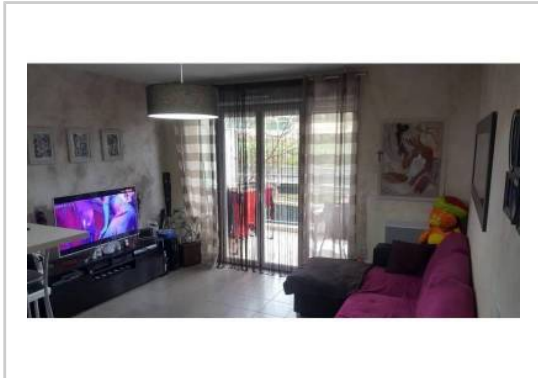

REF : 88456

Appartement - Vente : 50 m² • 2 pièces
Marseille • 13ème arrdt • Palama

167 000 €
3 340 € / m²

Type de bien : T2

meublé

Surface : 50 m²

Etage : 1er sur 4 avec ascenseur

Chambre : 1

Salle de bain : 1

Etat du bien : Correct

Parking : Place simple

Extérieur : Terrasse

Appartement 2 pièces en plein cœur de Château Gombert dans une résidence neuve fermée et arboré .

Équipée d'une grande chambre de 12.5m2 avec un grand placard , un grand salon ensoleillé donnant sur une terrasse , une cuisine américaine entièrement équipée et une salle de bain avec douche à l'italienne doté d'un mur en led . Sans aucun vis à vis

L'appartement dispose également d'une place de parking privée boxable en sous terrain , et la résidence dispose de plusieurs place en placement libre clos .

Proche transports en commun et écoles .