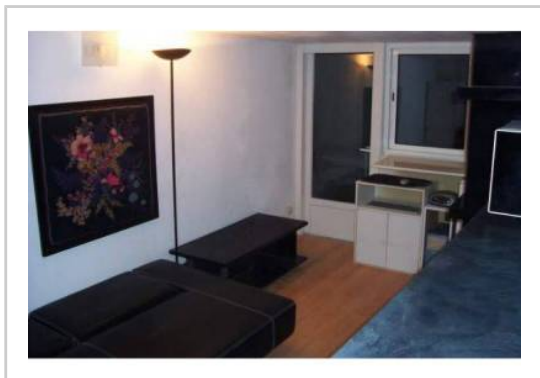

REF : 71441

Appartement - Vente : 18 m² • 1 pièce
Marseille • 8ème arrdt • Le Rouet

88 000 €
4 889 € / m²

Type de bien : T1

meublé

Surface : 18 m²

Etage : Rdc sur 1 sans ascenseur

Salle d'eau : 1

Etat du bien : Rénové

Extérieur : Terrasse

A vendre superbe studio refait à neuf, situé dans une zone calme (une allée avec quelques studios attenants et seulement des garages autour) du 8ème arrondissement de Marseille.

PRIX A DÉBATTRE (voir plus bas) JE PROPOSE AUSSI UN CRÉDIT VENDEUR JUSQU'À 55.000€ !!! (il ne vous reste que 33000 à fournir comptant ou à trouver un complément) HYPER ECONOMIQUE ET INTÉRESSANT PAR RAPPORT A UNE BANQUE POUR UN PRIMO ACCÉDANT OU ACHETEUR AVEC PETIT CAPITAL ! N'HÉSITEZ PAS A ME DEMANDER DES INFOS PAR COURRIEL ...

Il dispose d'un coin cuisine avec bar coulissant, douche, WC, un magnifique tableau en marbre noir orne le bar et d'autres tableaux et miroirs qui ornent les murs.

Le studio est vendu tout équipé : une micro-onde, un frigo avec congélateur, une TV HD, un ordinateur PB avec tablette amovible et un accès internet, une alarme a télécommande, une machine à laver le linge (avec ses connexions d'eau), un canapé lit design, une table basse, deux fauteuils (...)