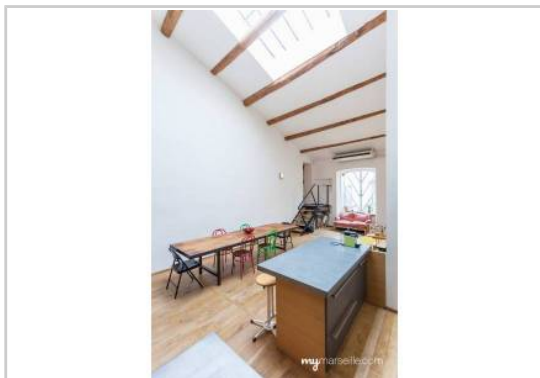

REF : 35555

Appartement Triplex - Vente : 118 m² • 3 pièces
 7ème arrdt • Saint-Victor

399 000 €
 3 381 € / m²

Type de bien : Loft T3 en triplex
 climatisation

Surface : 118,31 m² dont 118,31 m² Carrez

Etage : 2ème sur 4 sans ascenseur

Chambres : 2

Salle de bain : 1

Salle d'eau : 1

Etat du bien : Rénové

Chauffage : Clim réversible
 Chauffage individuel

Immeuble : Avant 1900

Disponibilité : Immédiate

VIEUX PORT *** LOFT *** CHARME FOU *** CALME *** T3

Avec ses deux entrées sur le Vieux-Port et dans une petite rue derrière ce loft est idéalement situé pour ceux qui souhaitent la proximité de la mer, des bateaux et du centre-ville.

L'immeuble date de la fin du 18ème siècle, il est en pierre de taille avec de jolies passerelles pour accéder aux appartements. L'appartement a beaucoup de charme grâce à ses superbes volumes, ses belles hauteurs sous plafond, verrière, porte en bois ancienne...

Agencé en type 3 vous y trouverez une immense pièce de vie parquetée avec une grande entrée dégagée, cuisine ouverte, un espace repas et un salon très cosy avec un poêle à bois.

Au 1er étage une chambre avec sa salle de bain, au 2ème étage une autre grande chambre avec salle d'eau.