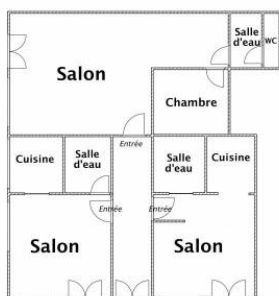

PLANS

MES NOTES PERSONNELLES :

Empty text area for personal notes.

NOUS CONTACTER :

mymarseille.com
serviceclient@mymarseille.com
tél. 04.84.25.13.25
fax. 04.84.25.14.54