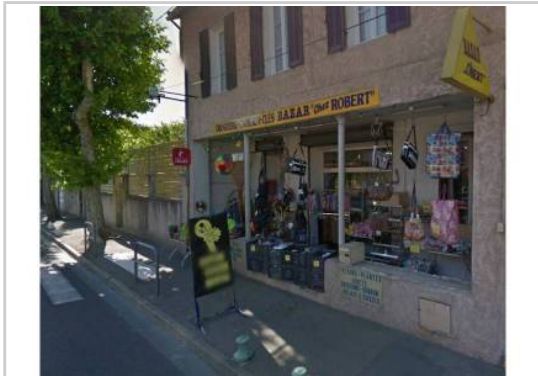

REF : 88222

Appartement - Vente : 100 m² • 2 pièces
Marseille • 1er arrdt • Longchamp

10 000 €
100 € / m²

Type de bien : **Atelier T2**

Surface : 100 m²

Etage : Rdc sans ascenseur

Etat du bien : A rafraîchir

Extérieur : Terrasse

*CEDE FDC & BAIL : tout commerce (sauf restauration)
agencement mobilier complet local 100 m2 avec reserve : wc et
point d'eau : terrasse couverte, grande vitrine, situation bord de
nationale avec fort passage , parking gratuit : loyer 850 € /mois
charges incluse avec foncier+ eau ideal aussi pour professions
liberales ,bureaux etcfaire proposition localisation la penne
sur huveaune 13821 / aubagne*