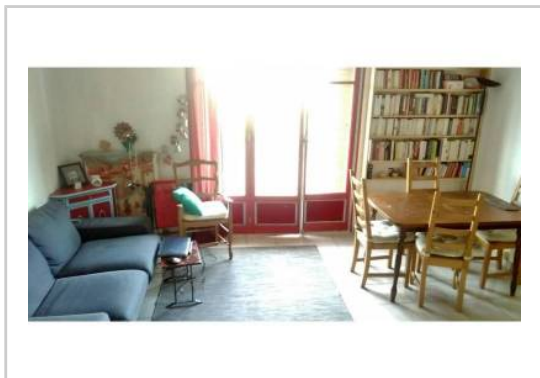

REF : 89667

Appartement - Vente : 65 m² • 4 pièces
Marseille • 9ème arrdt • Sainte-Marguerite

143 000 €
2 200 € / m²

Type de bien : T4

traversant

Surface : 65 m²

Etage : 2ème sur 4 avec ascenseur

Chambres : 3

Salle de bain : 1

Etat du bien : Correct

Extérieur : Balcon

Un vrai T4. Très bel appartement de 65 m², très calme, à l'arrière de la résidence Parc Fleuri, 2e étage avec ascenseur, lumière traversante, beaux volumes, séjour / salle à manger avec balcon donnant sur le jardin, trois véritables chambres, cuisine équipée et séparée, salle de bain avec baignoire et fenêtre. WC indépendants. Bus devant la résidence, métro 6 minutes à pied. Cave, local à vélo. Commerces, écoles. Proximité CNRS, Hôpitaux, Parc de la Maison Blanche. Chauffage économique, faibles charges et fiscalité attractive. Possibilité jardin potager :-)
Stationnement libre dans la résidence fermée pour votre plus grand confort.