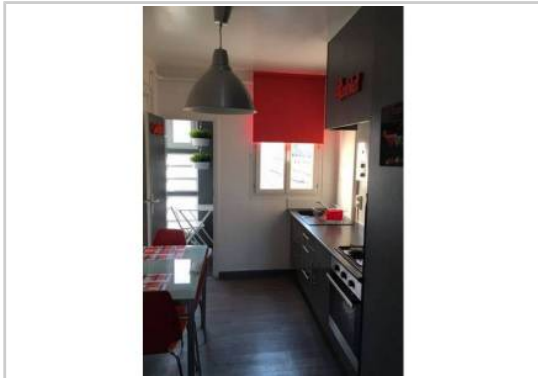

REF : 89457

Appartement - Vente : 65 m² • 4 pièces
Marseille • 9ème arrdt • Sainte-Marguerite

93 000 €
1 431 € / m²

Type de bien : T4

Surface : 65 m²

Etage : 2ème sur 4 sans ascenseur

Chambres : 3

Salle d'eau : 1

Etat du bien : Rénové

Extérieur : Loggia, Balcon

*Nous mettons en vente cet appartement T4, composé de 3 chambres . balcon+loggia
Très lumineux , refait à neuf
fenêtre pvc , électricité et plomberie aux normes.
au bas de la residence la sauvagere , sur le boulevard romain rolland.*