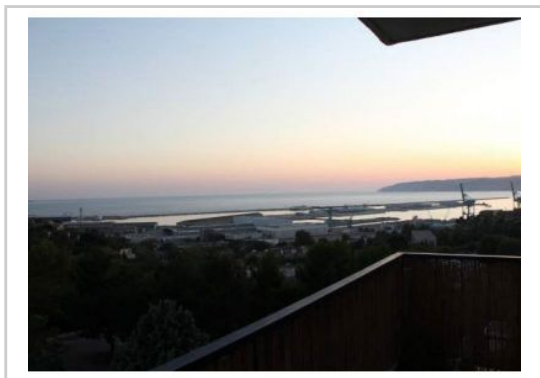

REF : 8817

Appartement - Vente : 73 m² • 3 pièces
Marseille • 15ème arrdt • La Calade

175 000 €
2 397 € / m²

Type de bien : T3

traversant, vue sur mer

Surface : 73 m²

Etage : 1er sur 5 sans ascenseur

Chambres : 2

Salle de bain : 1

Etat du bien : Rénové

Chauffage : Chauffage collectif

Immeuble : De 1949 à 1997

Parking : Place simple

Extérieur : Balcon de 7 m²

Disponibilité : Immédiate

A vendre, grand appartement de type T3/4 entièrement refait à neuf, avec magnifique vue sur mer, au premier étage d'une résidence sécurisée située dans le 15e arrondissement de Marseille.