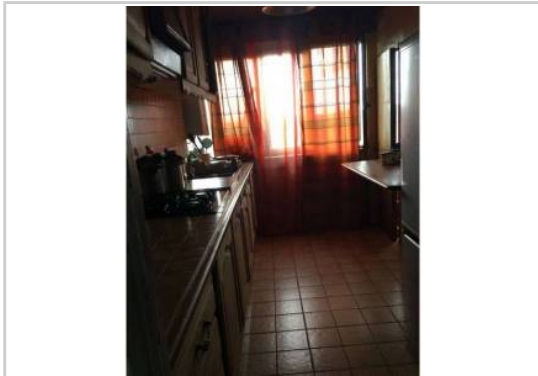

REF : 66768

Appartement - Vente : 70 m² • 4 pièces
15ème arrdt • Notre-Dame-Limite

40 000 €
571 € / m²

Type de bien : T4

Surface : 70 m²

Etage : 5ème sur 6 avec ascenseur

Chambres : 2

Salle de bain : 1

Salle d'eau : 1

Etat du bien : Correct

A vendre appartement très lumineux et sans vis-à-vis, au 5e étage avec ascenseur, situé dans le 15e arrondissement de Marseille.

Agencé sur 70 m², il offre :

1. Deux chambres
   - Un salon
   - Un séjour
   - Une cuisine équipée
   - Un couloir avec placard
   - Une salle de bain avec baignoire
   - Un WC
   - Une fenêtre PVC
   - Un chauffage individuel au gaz
2. Travaux à prévoir plan de travail de la cuisine
   S'ils corrects mais à refaire
   Charges syndic: 148/mois
   Conviendrais à investisseur .
   Prix ferme.

A proximité de toutes commodités.