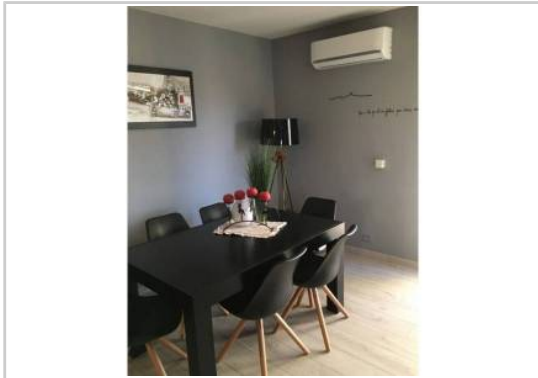

REF : 88121

Appartement - Vente : 69 m² • 3 pièces
Marseille • 13ème arrdt • La Croix-Rouge

230 000 €
3 333 € / m²

Type de bien : T3

climatisation

Surface : 69 m²

Etage : 2ème sur 4 sans ascenseur

Chambres : 2

Salle de bain : 1

Etat du bien : Correct

Extérieur : Terrasse

Très belles prestations pour cet appartement T3 de 69 m² avec terrasse situé au deuxième étage d'une résidence fermée et sécurisée dans le quartier de la croix rouge à Marseille Chateau Gombert.

Les prestations sont haut de gamme avec un parquet sur la totalité de la surface, une cuisine équipée, une salle de bain avec douche italienne, des placards aménagés ainsi que la climatisation réversible.

Les peintures murs et plafonds de la totalité de l'appartement viennent d'être refaites, strictement aucun travaux n'est à envisager.

Un box fermé ainsi qu'une place de parking privative sont compris avec l'appartement.

Charges: 450Euro(s) par trimestre

Château Gombert est un quartier en plein développement desservi à merveille par les transports en commun mais également par la L2, une crèche mais également des écoles de la maternelle aux études supérieures sont à proximité immédiate.