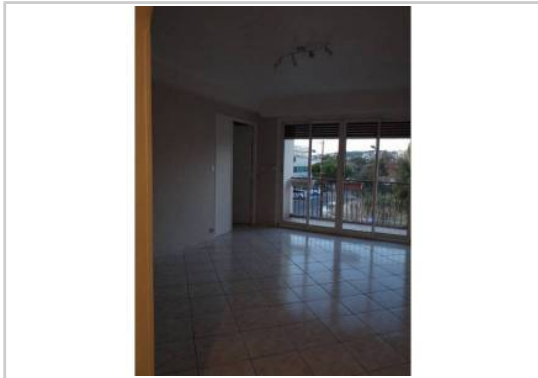

REF : 89847

Appartement - Vente : 60 m² • 3 pièces
Marseille • 8ème arrdt • Sainte-Anne

170 000 €
2 833 € / m²

Type de bien : T3

Surface : 60 m²

Etage : 1er sur 4 sans ascenseur

Chambres : 2

Salle d'eau : 1

Etat du bien : Bon

Extérieur : Balcon, Loggia

*Appartement très bon état: 1er étage sans vis à vis dans une résidence fermée, 2 chambres, séjour, cuisine équipée avec loggia. Nombreux rangements, cave, balcon. Proximité de toutes commodités et du parc Borely.
GES:D
classe énergétique:D*