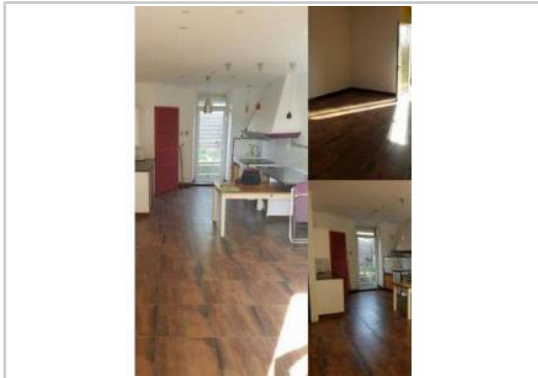

REF : 90263

Appartement - Vente : 65 m² • 2 pièces
Marseille • 16ème arrdt • L'Estaque

155 000 €
2 385 € / m²

Type de bien : T2

traversant

Surface : 65 m²

Etage : 1er sur 2 sans ascenseur

Chambre : 1

Etat du bien : Correct

*Dans maison de ville dans impasse au calme T2 65 m² traversant
jardin côté Entrée et côté Cuisine et chambre.
Séjour cuisine ouverte - Chambre - Salle de bain
Bien isolé menuiseries double vitrage Chauffage électrique
Aucune charges;*