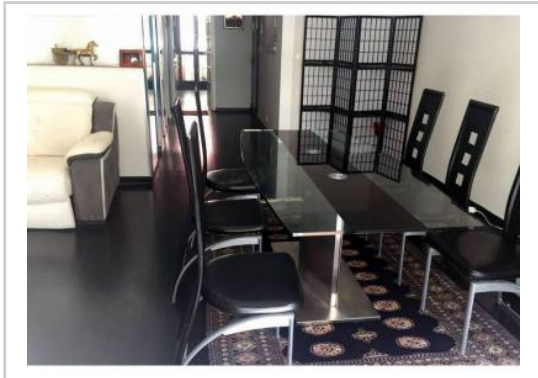

REF : 89306

Appartement - Vente : 63 m² • 2 pièces
Marseille • 8ème arrdt • Le Rouet

238 000 €
3 778 € / m²

Type de bien : T2

Surface : 63 m²

Etage : 2ème sur 4 avec ascenseur

Chambre : 1

Salle de bain : 1

Etat du bien : Correct

Extérieur : Terrasse, Balcon

grand T2 de 63 m² avec 2 grands balcons. Cet appartement très lumineux est situé au 2e étage avec ascenseur . il se compose d'un séjour d'environ 29 m² ouvrant sur un grands balcons, une cuisine équipée d'environ 8 m² ouvrant sur la terrasse, une chambre avec balcon, une salle de bains avec douche à l'italienne, wc, nombreux placards ascenseur, cave, porte blindé, local collectif poussettes& Vélos, vidéo-interphone, volets roulants.